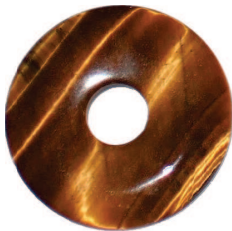

BIO-ENERGETIC- Arthritis / Arthrose Stein

Item. No. 8050

Aktiviert und vitalisiert den Körper!

Auch für Hunde und Pferde Anwendbar

Die Anwendung des BIO-energetic-Arthritis / Arthrose Steins ruft durch einen BIO energetischen Effekt die Vitalisierung des Körpers hervor und kann dadurch eine positive Veränderung durch die Aktivierung von Selbstheilungsprozessen im Körper hervorrufen, der sich wiederum positiv auf Arthritis auswirken kann. Der Effekt des BIO-energetic-Arthritisstein basiert auf einer rein BIO-energetischen Basis, durch Harmonisierung von feinstofflichen, natürlichen Energiekonstellationen.

Hinweis:

Der BIO-energetic-Arthritisstein ist ein Tiegeraugestein (Durchmesser 3,5cm) und verwendet keine Magneten. Ein spezielles Verfahren "informiert" den Körper während der Anwendung des Steines, was zu einer Körpervitalisierung und Aktivierung von Selbstheilungsprozessen führen kann. Der BIO-energetic-Arthritisstein ist keine medizinische Anwendung ! Der Stein kann keinen Arztbesuch, keine Behandlungs- oder Heiltätigkeit, keine Arzneimittel und keine ärztlichen und / oder medizinisch-therapeutischen Methoden ersetzen !