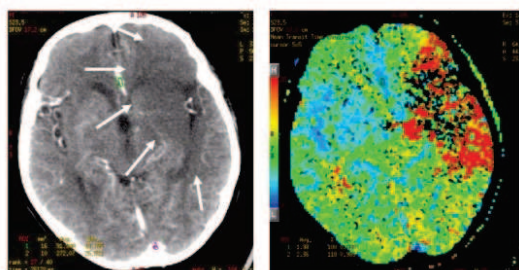

BIO-ENERGETIC -Schlaganfall-Liege

Item. No. 8270

Aktiviert und vitalisiert den Körper!

Die Anwendung des Bio energetic Schlaganfall Liege ruft durch einen bio energetischer Effekt die Vitalisierung des Körpers hervor und kann dadurch eine positive Veränderung durch die Aktivierung von Selbstheilungsprozessen im Körper hervorrufen, der sich

wiederrum positiv auf den Schlaganfall auswirken kann. Der Effekt der BIO energetic Schlaganfall Liege basiert auf einer rein bio energetischen Basis, durch Harmonisierung von feinstofflichen natürlichen Energiekonstellationen.

Anwendung:

Benutzen Sie die Liege 2 mal in der Woche für 30 Minuten

Hinweis:

Die BIO energetic AS Liege besteht aus Holz und verwendet keine Magneten. Ein spezielles Verfahren "informiert" den Körper während der Anwendung der Liege, was zu einer Körpervitalisierung und Aktivierung von Selbstheilungsprozessen führen kann. Die BIO energetic AS-Liege ist keine medizinische Anwendung ! Die Liege kann keinen Arztbesuch, keine Behandlungs- oder Heiltätigkeit, keine Arzneimittel und keine ärztlichen und / oder medizinisch-therapeutischen Methoden ersetzen !