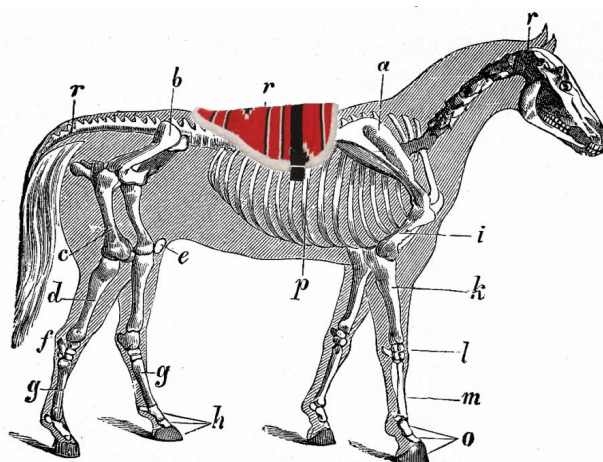

BIO -ENERGETIC-Back Pad

Item. No. 8160

Nur für den Export

by

N-G

New-Generation

Aktivieren und beleben Sie die Wirbelsäule des Pferdes!

Die Anwendung des BIO-energetic-Back-Pad ruft durch einen BIO-energetischen Effekt die Vitalisierung und Aktivierung des Selbstheilungsprozesses hervor, und kann dadurch eine positive Veränderung durch die Aktivierung aller Körperzellen hervorrufen, der sich wiederum positiv auf die Wirbelsäule auswirken kann. Der Effekt des BIO-energetic-Back-Pad basiert auf einer rein BIO-energetischen Basis, durch Harmonisierung von feinstofflichen, natürlichen Energiekonstellationen.

Anwendung:

Schnallen Sie den PAD 3-mal in der Woche für eine halbe Stunde auf den Pferderücken (z.B.: Montag, Mittwoch und Freitag). Mit der positiven Möglichkeit des BIO-energetic-Back-Pad empfehlen wir, eine regelmäßige Kontrolle durch den Tierarzt. Während der Anwendungszeit darf der Rücken nicht belastet werden !